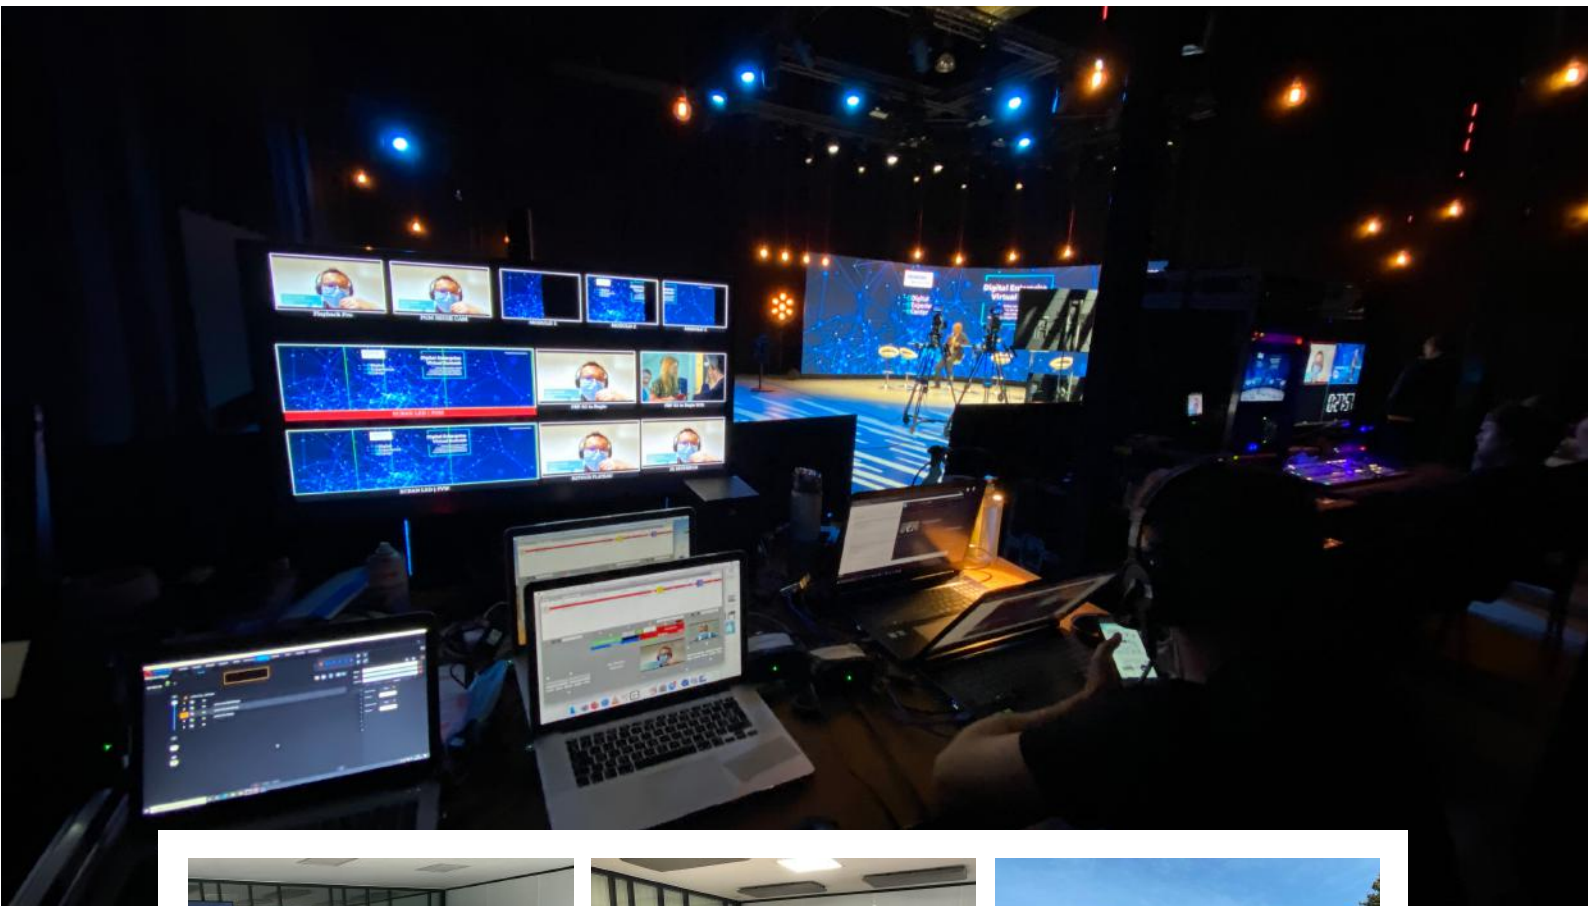

LES ESPACES ET SERVICES COMMUNS

- 1 espace accueil clients
- 1 espace maquillage
- 2 bureaux de production
- 1 régie
- Accessible PMR
- Fibre Optique
- WIFI