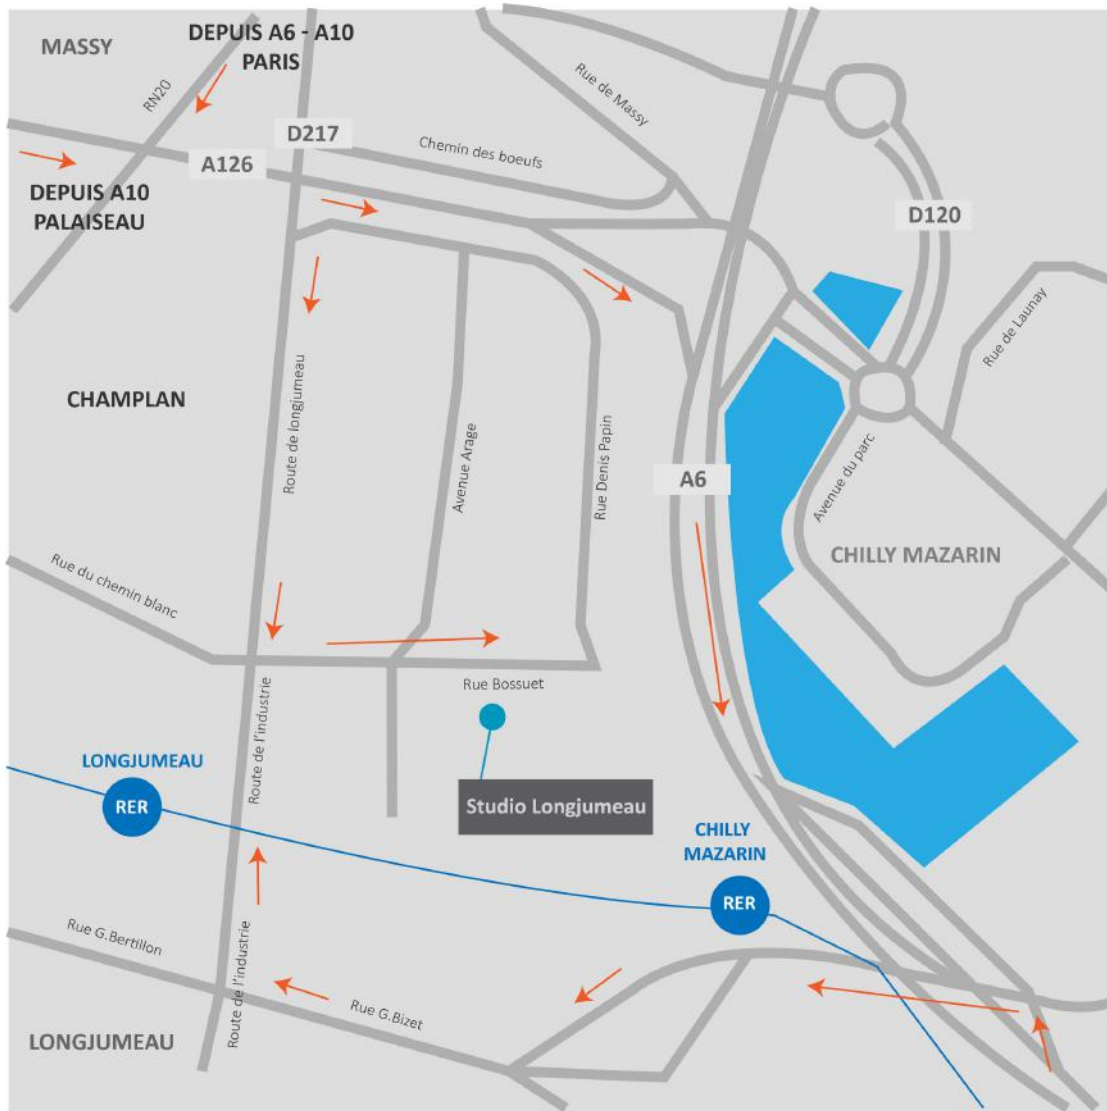

4 rue Bossuet
91160 Longjumeau
TÈL : +33(0)1 87 59 00 50

Depuis Paris :

A6 direction Evry-Lyon
Sortie A10 Palaiseau
1 ère sortie Massy Longjumeau
Continuer tout droit jusqu'au numéro 4

RER C

Arrêt Gare de Longjumeau

Ligne 107 - 108

Arrêt gare de Longjumeau

PARKING PRIVATIF SÉCURISÉ

Environs 40 places
2 places pour voitures électriques
2 places PMR